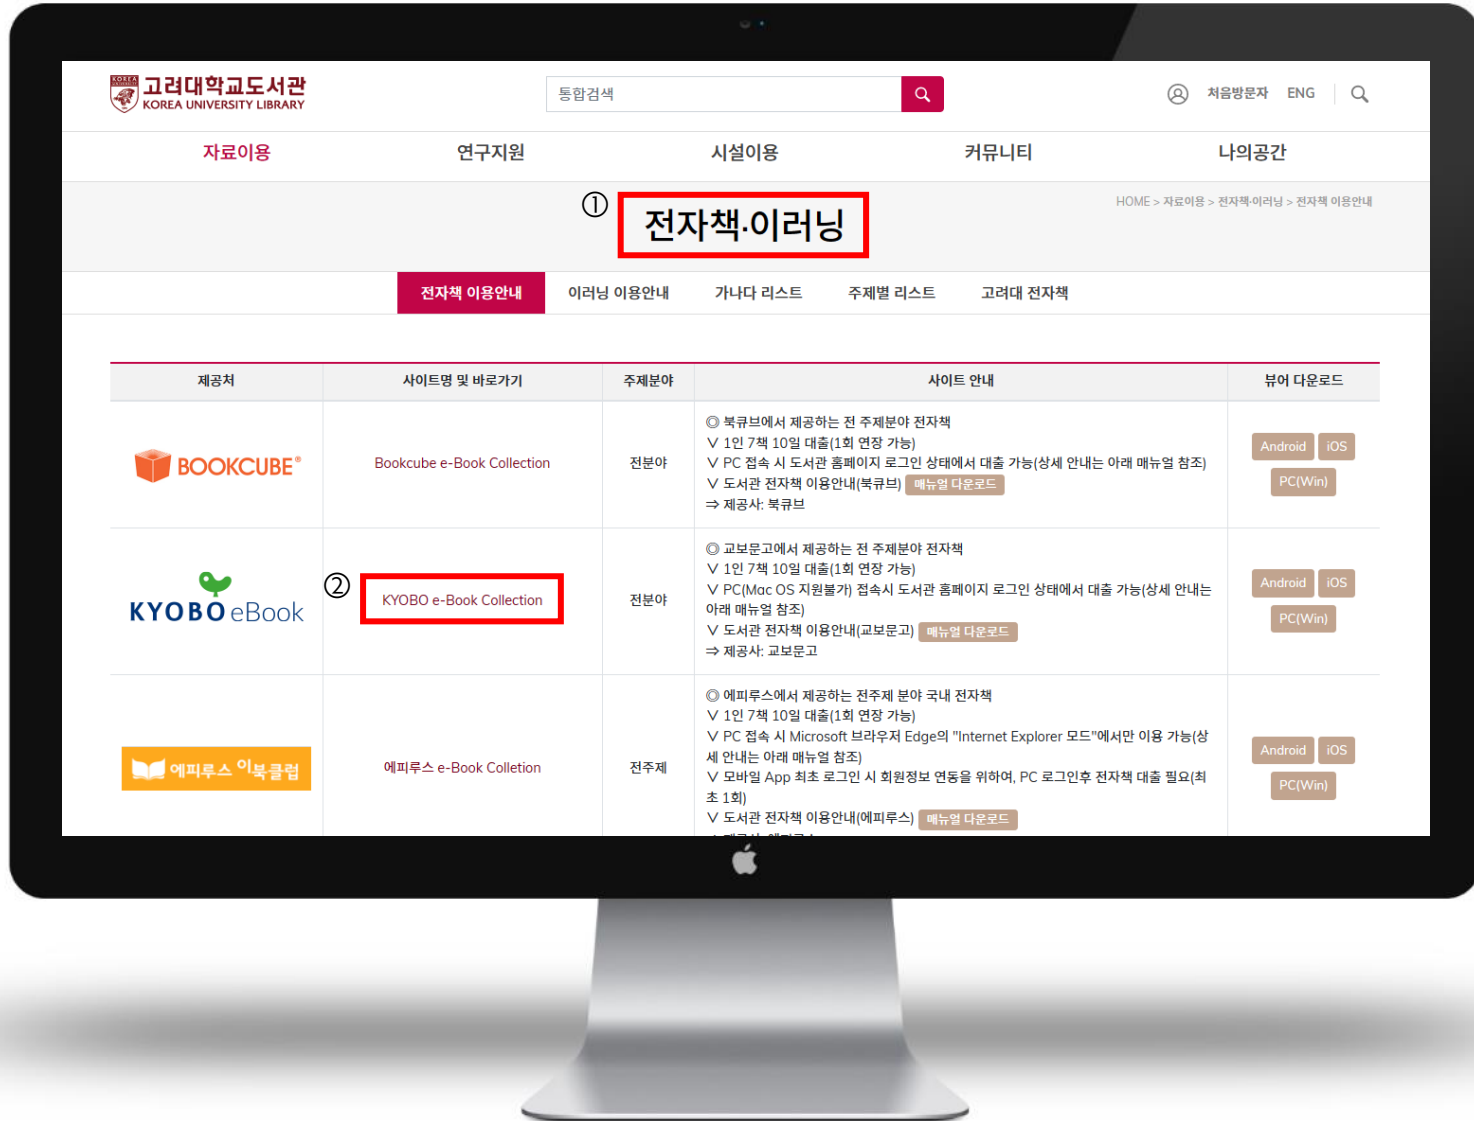

교보문고 전자책 이용-PC

3 계정 인증 (자동로그인)

- ① 자료이용
  → 전자책·이러닝
- ② KYOBO e-Book Collection
  바로가기
- ③ 교보문고 전자책
  홈페이지 이동
  → 자동로그인