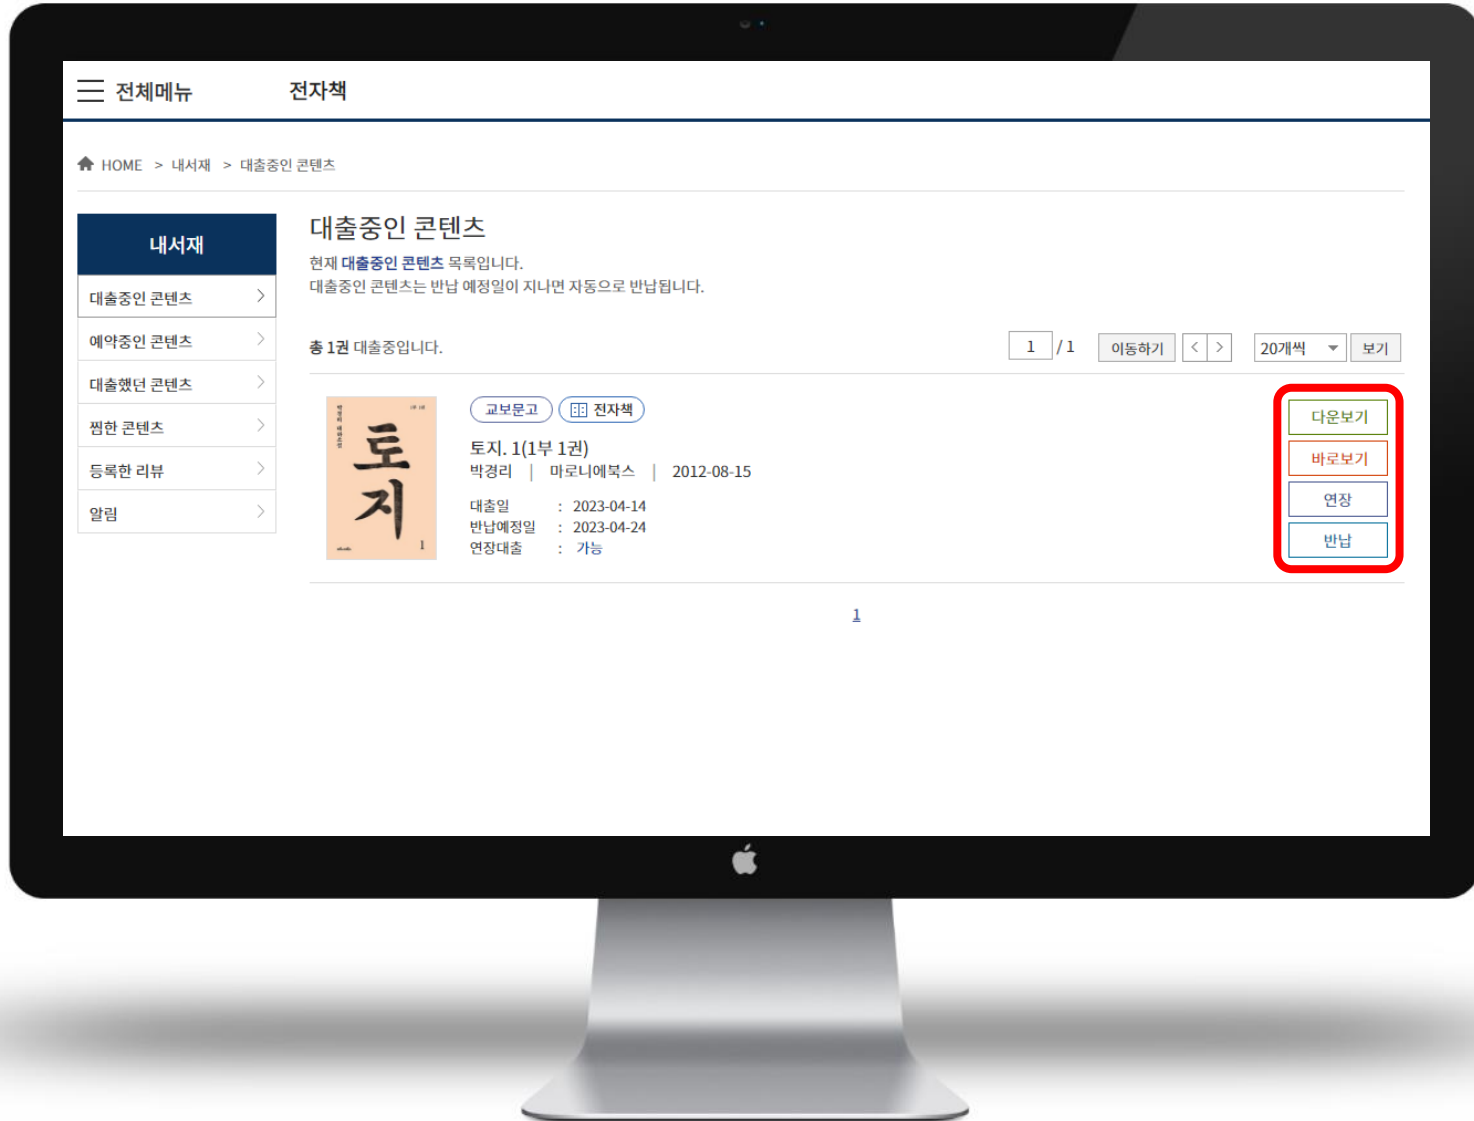

5 내서재 책읽기 대출/예약 등 현황 조회, 관리