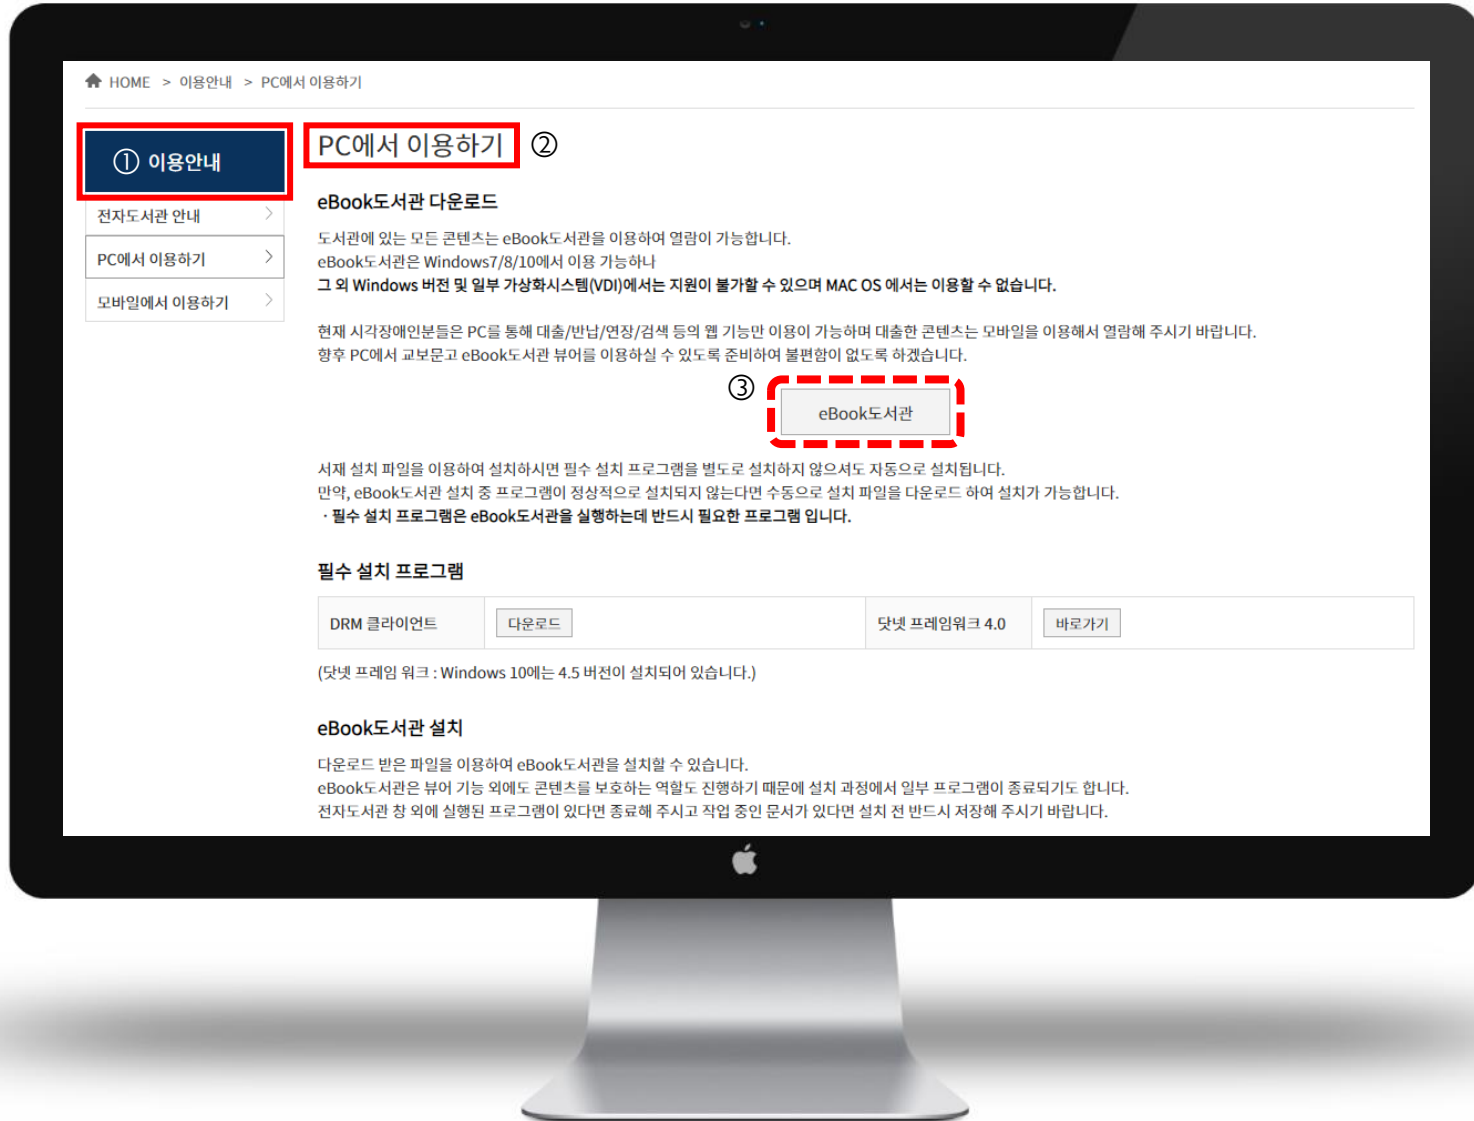

## 1 도서관 홈페이지

① 도서관 홈페이지 로그인

② 자료이용  
→ 전자책·이러닝

③ 교보문고 전자책  
뷰어 다운로드

## 2 뷰어 다운로드

- ① 이용안내
- ② PC에서 이용하기
- ③ eBook도서관 프로그램 설치