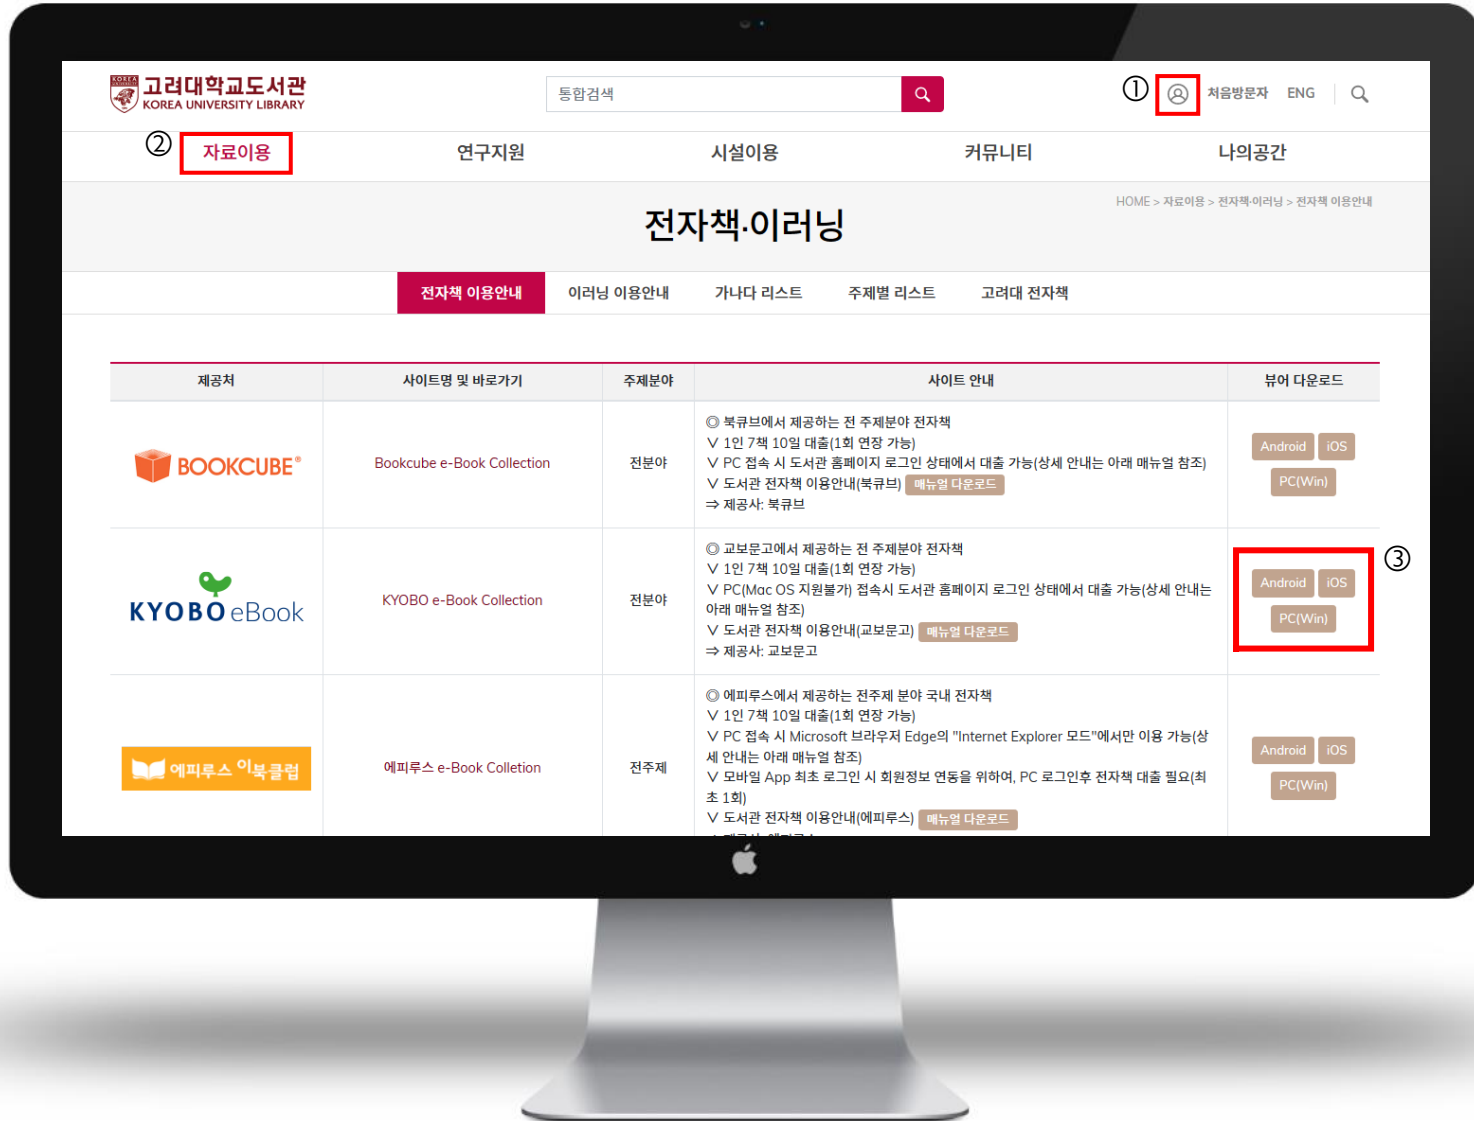

## 2. 교보문고 전자책 이용 안내

- PC 접속 시 **도서관 홈페이지 로그인 후** 자료이용 > 전자책·이러닝의 바로가기 링크 혹은 통합검색 후 검색결과 내 전자책 링크를 통해 대출 가능함
- PC 접속 시 Mac OS 는 지원하지 않음
- 모바일 App 로그인 시 **회원 ID 및 PW는 포탈 아이디, 비밀번호 혹은 도서관 아이디, 비밀번호**를 입력함
- 모바일 App에서 전자책 대출 후 다운로드시 사용자의 데이터가 소진되니 WiFi 환경에서 다운로드를 권장함
- **전자책 대출 책 수 및 기간: 7책 10일(1회 연장 가능)**

# 교보문고 전자책 이용-PC

## 1 도서관 홈페이지

① 도서관 홈페이지 로그인

② 자료이용  
→ 전자책·이러닝

③ 교보문고 전자책  
뷰어 다운로드