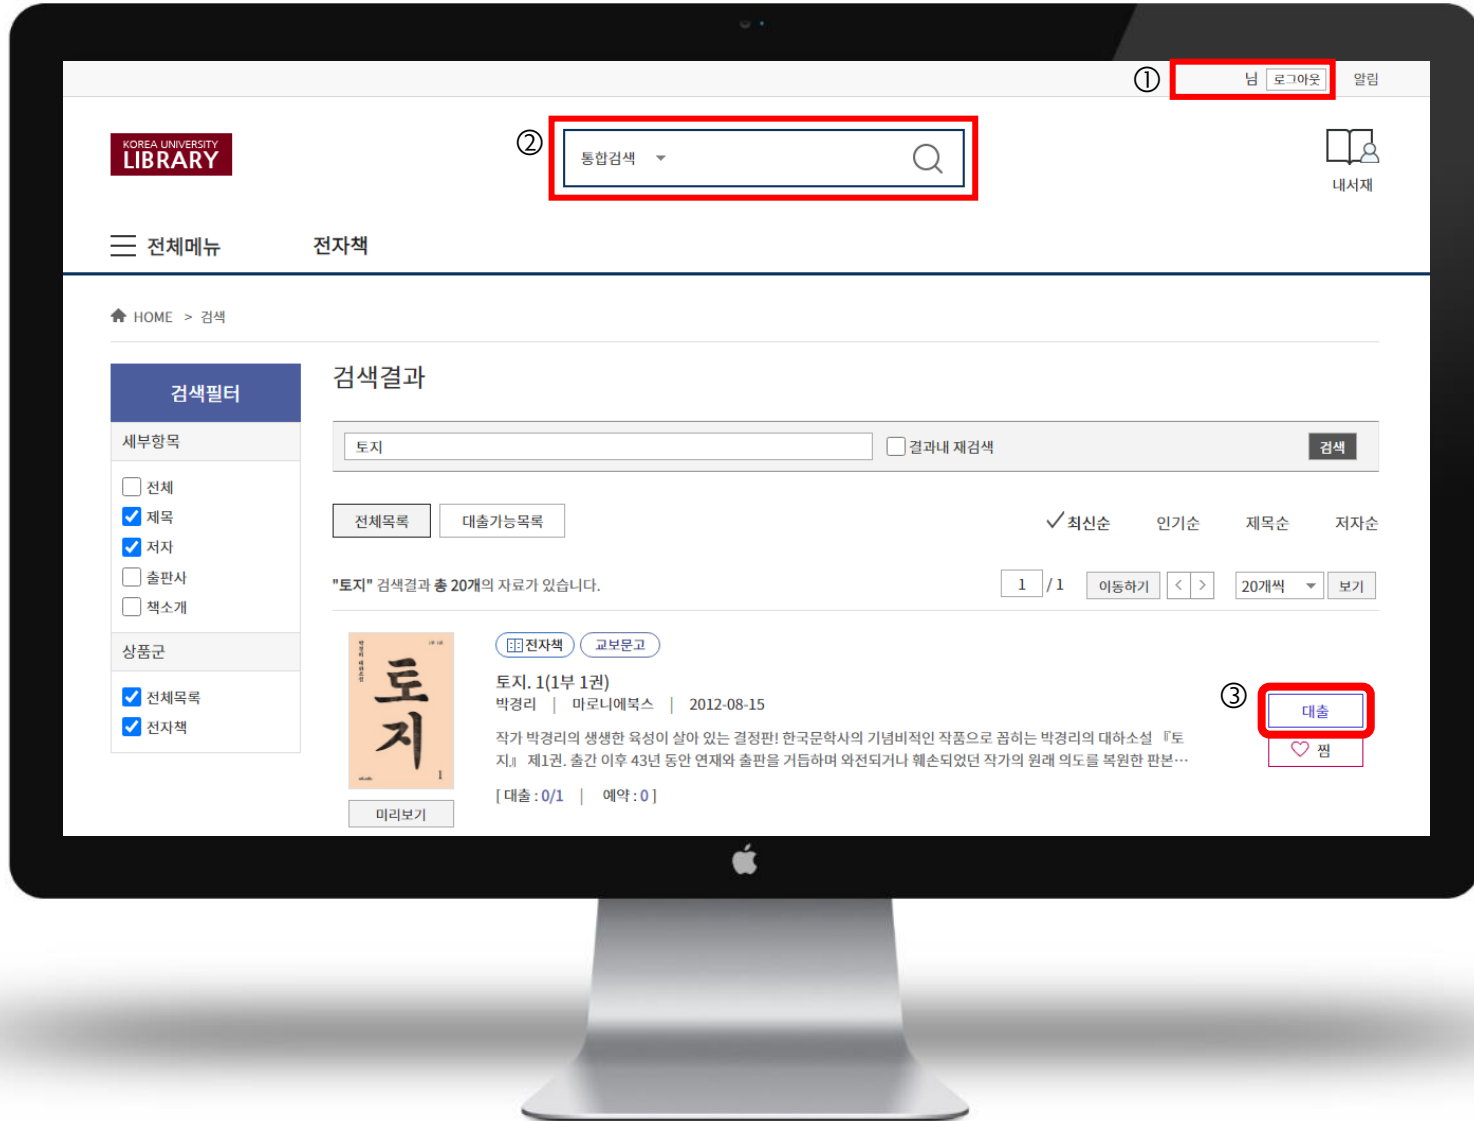

교보문고 전자책 이용-PC

4 교보문고 홈페이지

- ① 로그인 확인
- ↓
- ② 자료 검색
- ↓
- ③ 대출 / 예약하기